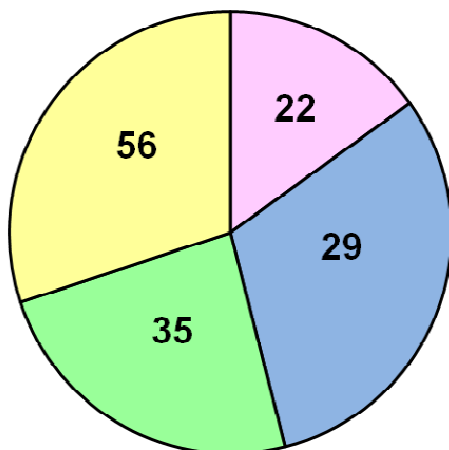

**Bretagne Ca - Se
Vannes
dimanche 21 juin**

Participation des officiels aux Championnats de Bretagne

Département	Bretagne Ca - Se		Bretagne
	Samedi	Dimanche	Minimes
22	17	17	9
29	35	37	33
35	27	37	13
56	34	26	25
	113	117	80
Jeunes Juges	8	8	3
Total	121	125	83

**Bretagne Ca - Se
Vannes
samedi 20 juin**