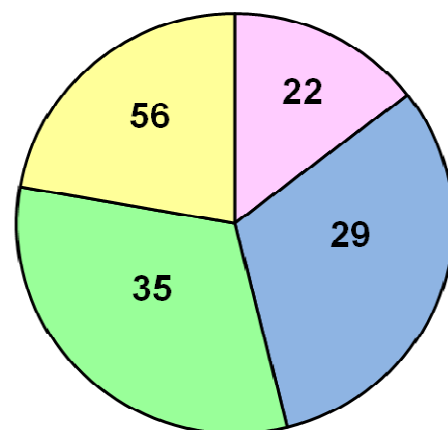

**Bretagne Ca - Se
Vannes
dimanche 21 juin**