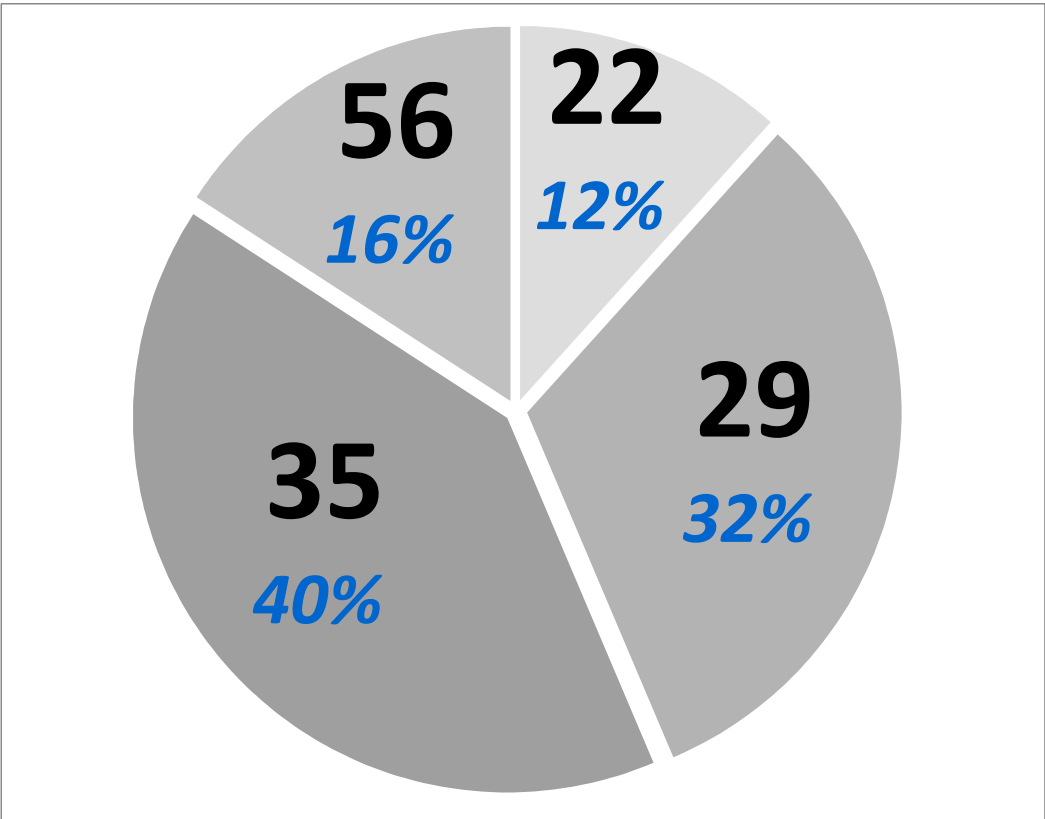

BRETAGNE - Samedi (90 officiels)

22	LPA	3
22	LA	2
22	AC Penv.	2
22	PPA	2
22	TGA	1
22	UACA	1
29	QA	10
29	LTA	7
29	SB	3
29	IA	3
29	CAB	1

35	EAPB	6
35	APF	4
35	ASPTTR	4
35	CJFSM	4
35	EAC	3
35	APR	2
35	Bruz	3
35	SR	2
35	OA 35	1
35	HBA	2
35	US Liffre	2
35	CPBR	2

56	APL'O	4
56	APV	4
56	CEPL	2
56	EAPG	2
56	LJVA	2
56	ACRLP	1
56	CIMA	2
56	BSA	1
56	Elven	1
56	Queven	1

BRETAGNE - Dimanche (94 officiels)

22	LPA	3
22	LA	2
22	Plumaugat	2
22	PPA	2
22	TGA	1
22	AS 22	1
29	QA	10
29	LTA	8
29	SB	4
29	IA	3
29	PLA	3
29	USB	2
35	EAPB	7
35	APF	5
35	ASPTTR	3
35	CJFSM	3
35	EAC	3
35	APR	3
35	Bruz	2
35	SR	3
35	OA 35	3
35	HBA	2
35	Janze	2
35	CPBR	1
35	ASCR	1
56	APL'O	4
56	APV	2
56	CEPL	3
56	EAPG	2
56	LJVA	2
56	ACRLP	1
56	Port Louis	1

Cesson Sevigne - Bretagne - Participation Jury Samedi

Participation Jury Dimanche

FETE DE LA JEUNESSE (81 officiels)

22	AC Pen	1
22	ACK	1
22	TGA	1
22	LPA	1
22	AS 22	3
22	Plumaugat	3
22	UACA	5
29	ALCP	1
29	CAB	4
29	IA	6
29	LTA	8
29	PLA	3
29	QA	7
29	SB	4
29	CAP Dz	1