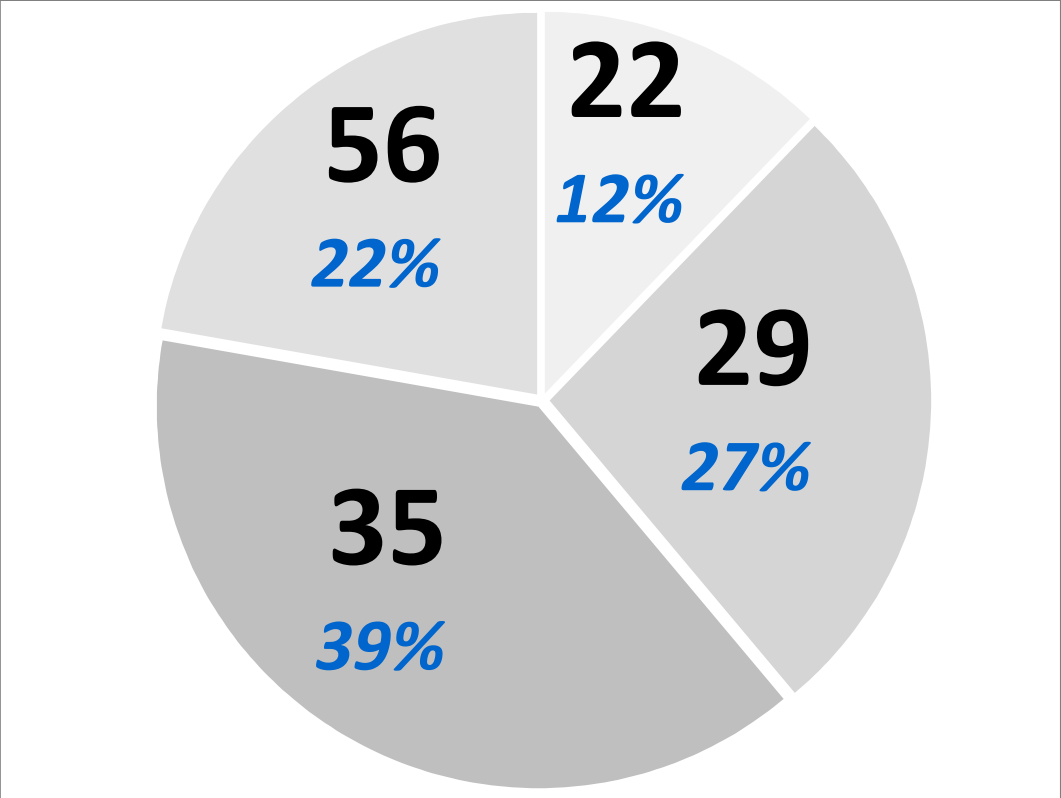

Cesson Sevigne - Bretagne - Participation Jury Samedi