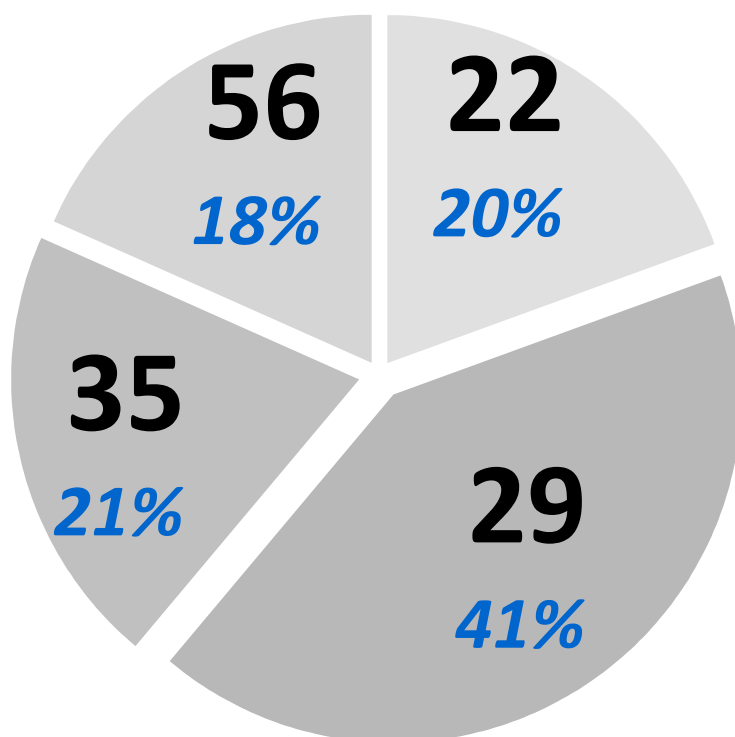

Saint Brieuc - Fête de la Jeunesse - Participation Jury