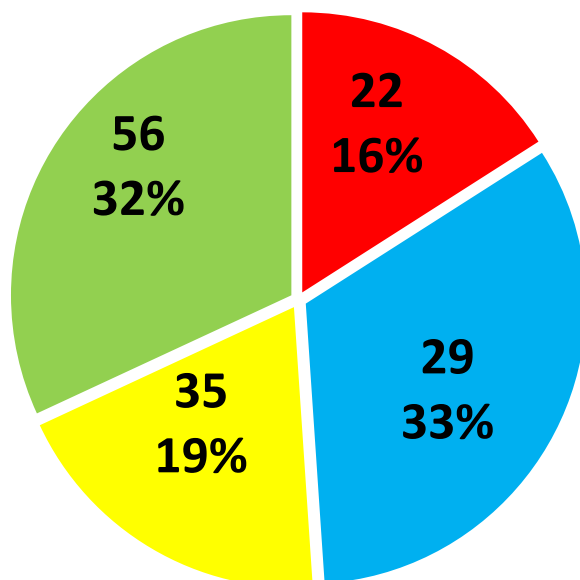

Participation JURY par clubs

Dpts	Clubs	Championnat de Bretagne - Vannes		FDJ - Vannes
		Samedi	Dimanche	
22	ACK	2	2	2
22	AS 22			2
22	LA	3	2	
22	Langueux	1	1	
22	LPA	2	4	
22	PLUMAUGAT	2	5	2
22	TGA	1	2	1
22	TREGUEUX	1		
22	UACA	3	1	2
29	ALCP	1	1	3
29	CAB	2	3	2
29	COA			1
29	IA	5	5	6
29	LTA	7	6	7
29	PLA	3	1	3
29	QA	7	11	12
29	S. DES ABERS	1		
29	SB	4	2	6
29	ULAQC		1	2
29	USB	1	2	
35	APF	2	3	1
35	APR	2	4	3
35	ASPTTR	3	3	
35	BRUZ	1	1	
35	CJFSM	2	2	
35	CSGR		1	
35	EAC	4	2	
35	EAPB	2	8	
35	HBA	1	2	2
35	PACE		1	
35	SR	1		2
56	ACRLP	2	3	2
56	APL'O	1	2	4
56	APV	6	8	7
56	BSA	3		
56	CEPL	4	2	2
56	CIMA	4	2	3
56	EAPG	5	4	2
56	ELVEN	1		
56	LJVA	3	2	2
56	Queven			3
56	TREFFLEAN	1		
		95	99	84

Bretagne - Samedi

Bretagne - Dimanche

Fête de la Jeunesse