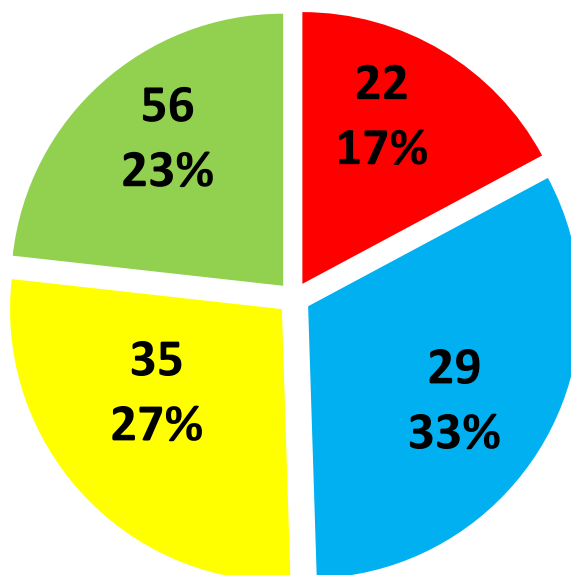

Participation JURY par clubs

Dpts	Clubs	Championnat de Bretagne - Vannes		FDJ - Vannes
		Samedi	Dimanche	
22	ACK	2	2	2
22	AS 22			2
22	LA	3	2	
22	Langueux	1	1	
22	LPA	2	4	
22	PLUMAUGAT	2	5	2
22	TGA	1	2	1
22	TREGUEUX	1		
22	UACA	3	1	2
29	ALCP	1	1	3
29	CAB	2	3	2
29	COA			1
29	IA	5	5	6
29	LTA	7	6	7
29	PLA	3	1	3
29	QA	7	11	12
29	S. DES ABERS	1		
29	SB	4	2	6
29	ULAQC		1	2
29	USB	1	2	
35	APF	2	3	1
35	APR	2	4	3
35	ASPTTR	3	3	
35	BRUZ	1	1	
35	CJFSM	2	2	
35	CSGR		1	
35	EAC	4	2	
35	EAPB	2	8	
35	HBA	1	2	2
35	PACE		1	
35	SR	1		2
56	ACRLP	2	3	2
56	APL'O	1	2	4
56	APV	6	8	7
56	BSA	3		
56	CEPL	4	2	2
56	CIMA	4	2	3
56	EAPG	5	4	2
56	ELVEN	1		
56	LJVA	3	2	2
56	Queven			3
56	TREFFLEAN	1		
		95	99	84

Bretagne - Samedi

Bretagne - Dimanche

Fête de la Jeunesse